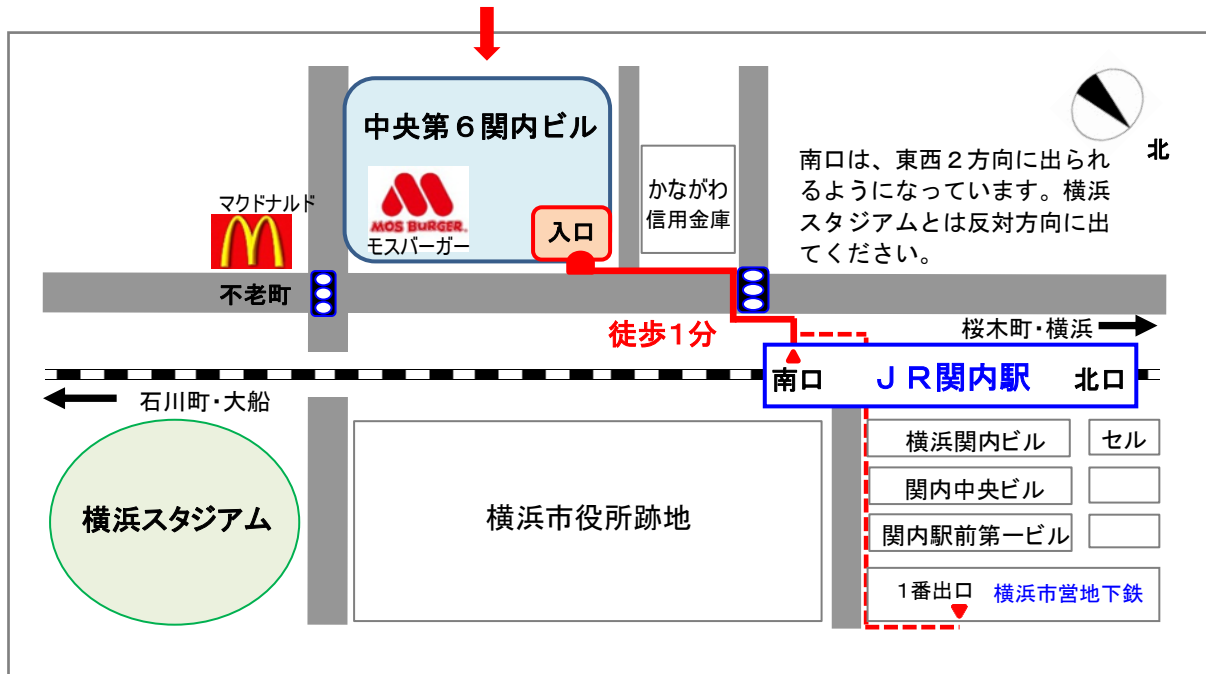

ゆりもとFP事務所 横浜相談スペース MAP

〒231-0032 神奈川県横浜市中区不老町1-2-1 中央第6関内ビル11階

お問合せ先 (株)FPフローリスト : TEL 045-228-7482 FAX 045-305-6590

※(株)FPフローリストは、ゆりもとが代表取締役を務める会社です。

- ◆JR根岸線「関内」駅 南口より 徒歩1分
※関内駅南口は、横浜スタジアムに近い出口です。
桜木町寄りの出口は北口になります。
- ◆横浜市営地下鉄ブルーライン「関内」駅
1番出口より 徒歩4分
- ◆みなとみらい線「日本大通り」駅

中央第6関内ビル11階に、
FPフローリストはございます。
(1階にモスバーガーがあるビルです)。

皆様のお越しを心よりお待ちしております。
ご不明のことがありましたら、お気軽にお電話ください。

保険相談／資産運用相談／住宅ローン相談／住宅購入相談
ライフプラン・シミュレーション／家計の見直し／不動産活用相談